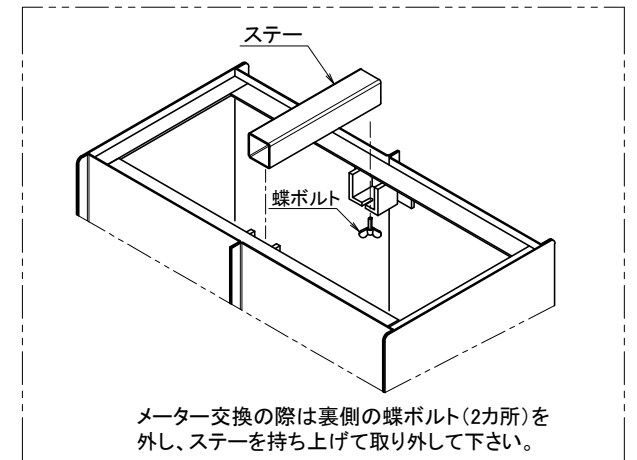

小山市 市章

7	底板	再生プラスチック	4	
6	本体	SGHC,SS400	一式	
5	蝶ボルト	SUS304	6	
4	ステー	SS400	3	
3	子蓋	FCD500	1	
2	親蓋	FCD500	1	
1	蓋	FCD500	3	
符号	部品名称	材質	個数	備考
仕様 4枚蓋 H=600		品番 KSP-14696A-677(底板付き)		
作図年月日 '21.9.2		縮尺 不定		品名 親子式量水器ボックス(大型)
認可 山田	検図 大波	製図 大島	アクアインテック株式会社	