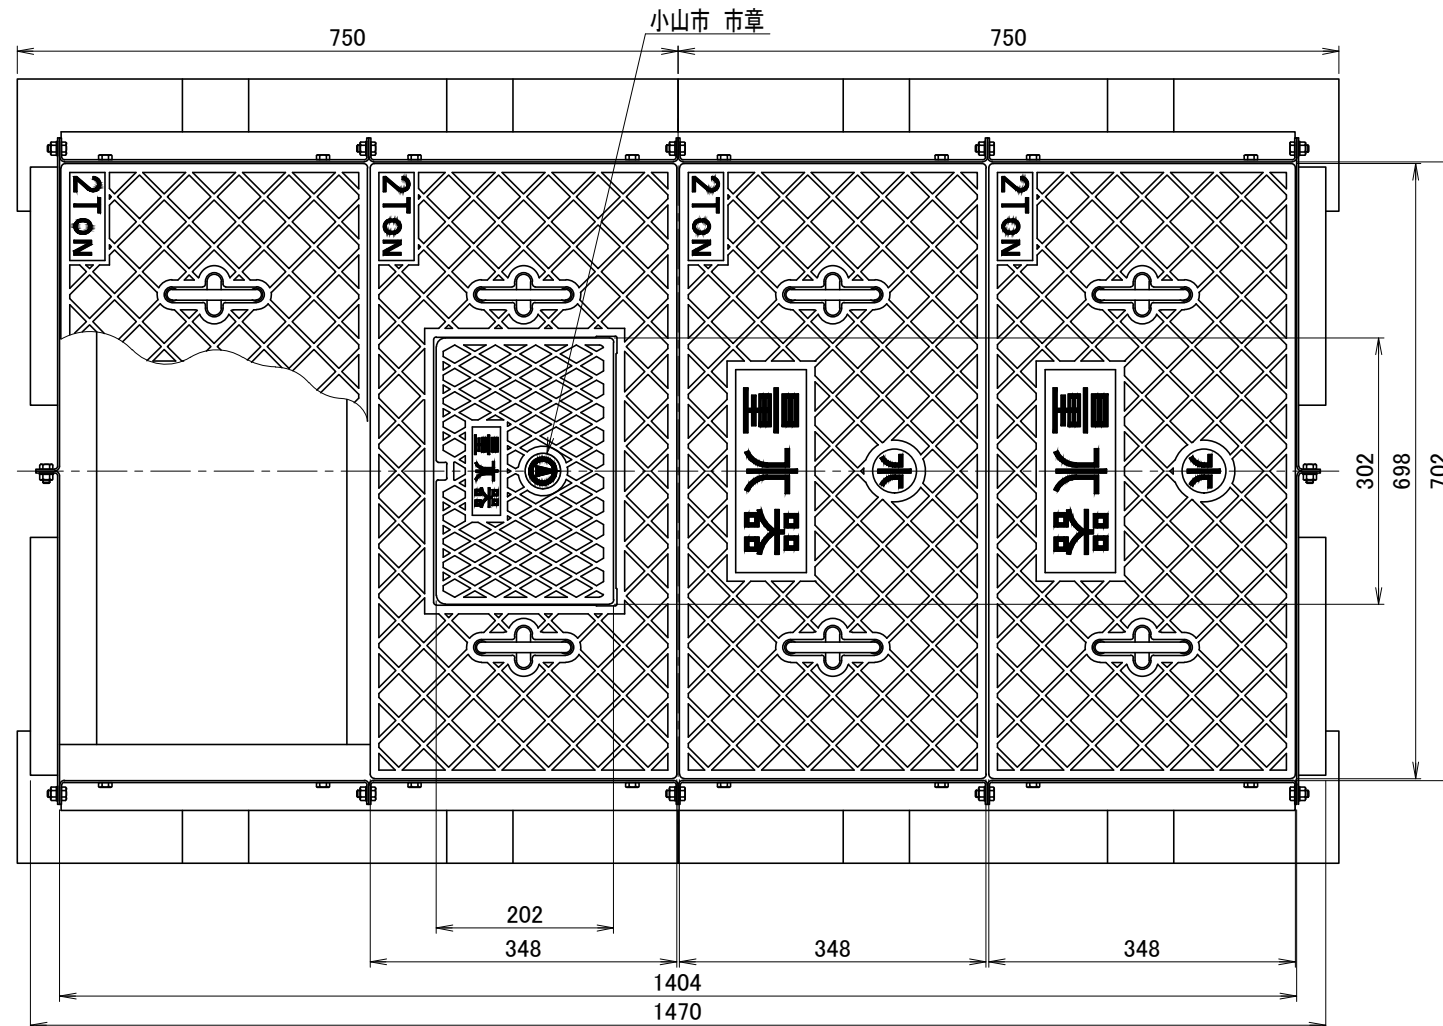

小山市 市章

7	底板	再生プラスチック	4	
6	本体	SGHC,SS400	一式	
5	蝶ボルト	SUS304	6	
4	ステー	SS400	3	
3	子蓋	FCD500	1	
2	親蓋	FCD500	1	
1	蓋	FCD500	3	
符号	部品名称	材質	個数	備考
仕様 4枚蓋 H=600		品番 KSP-14696A-677(底板付き)		
作図年月日 '21.9.2		縮尺 不定		品名 親子式量水器ボックス(大型)
認可 山田	検図 大波	製図 大島	アクアインテック株式会社	