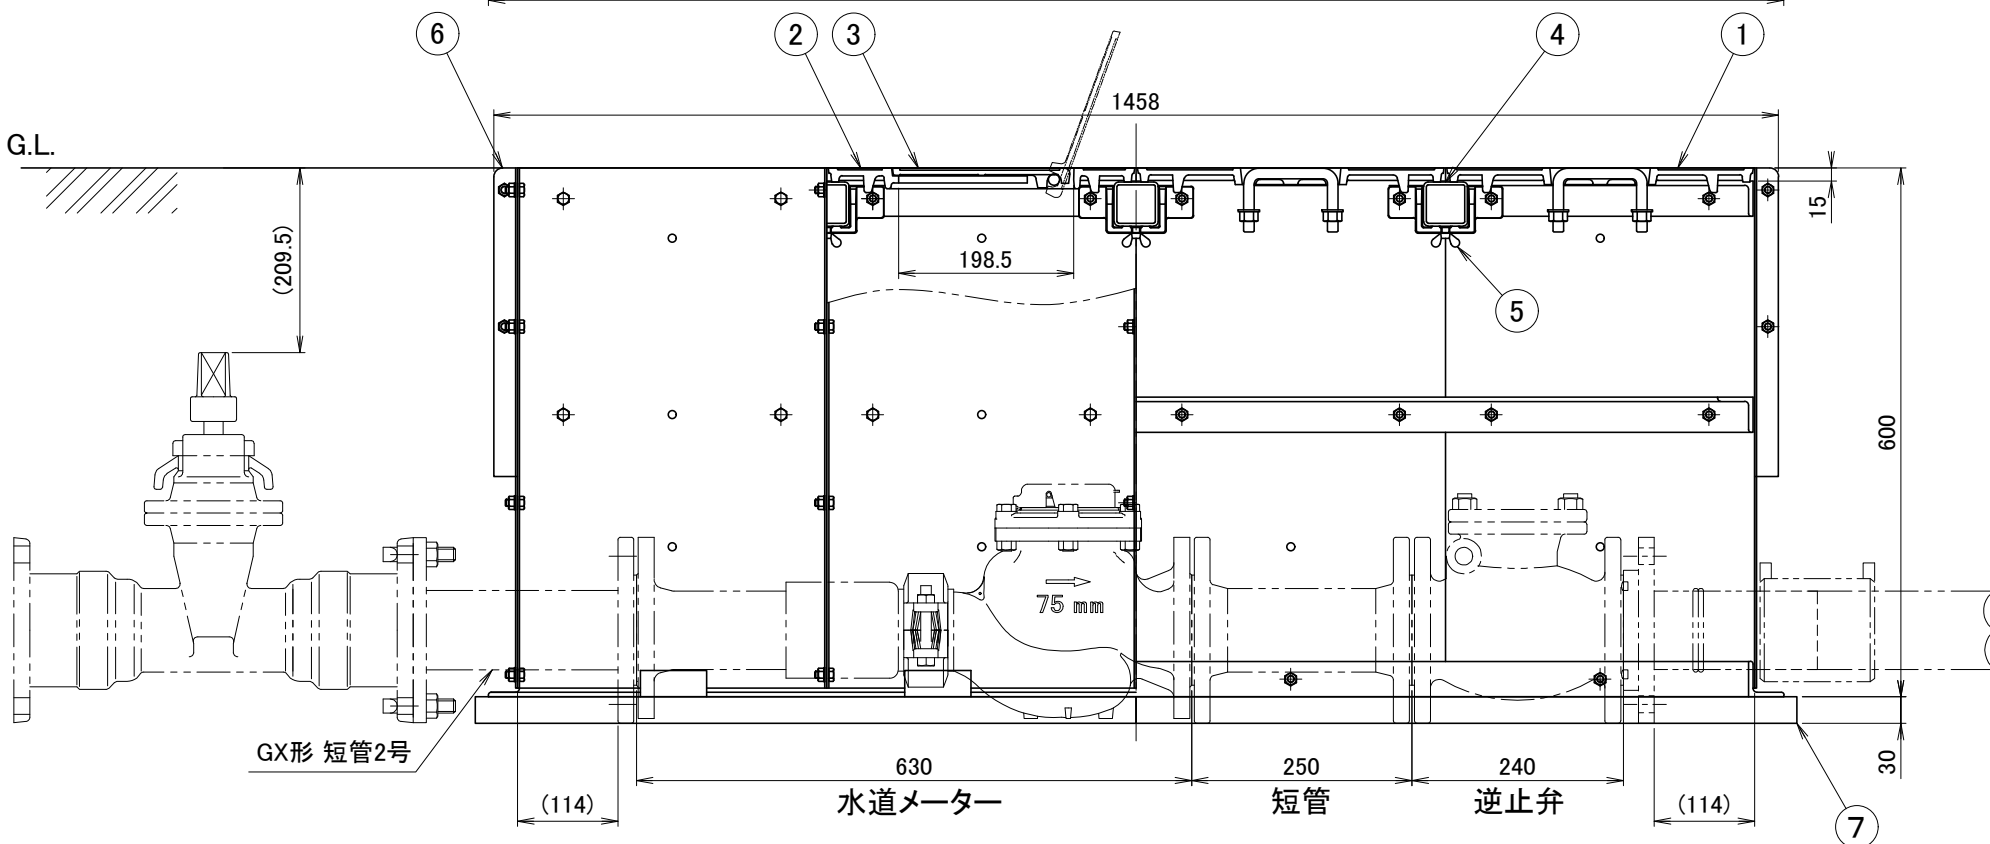

小山市 市章

7	底板	再生プラスチック	4	
6	本体	SGHC,SS400	一式	
5	蝶ボルト	SUS304	6	
4	ステー	SS400	3	
3	子蓋	FCD500	1	
2	親蓋	FCD500	1	
1	蓋	FCD500	3	
符号	部品名称	材質	個数	備考
仕様 4枚蓋 H=600		品番 KSP-14696A-677(底板付き)		
作図年月日 '21.9.2		縮尺 不定		品名 親子式量水器ボックス(大型)
認可 山田	検図 大波	製図 大島	アクアインテック株式会社	