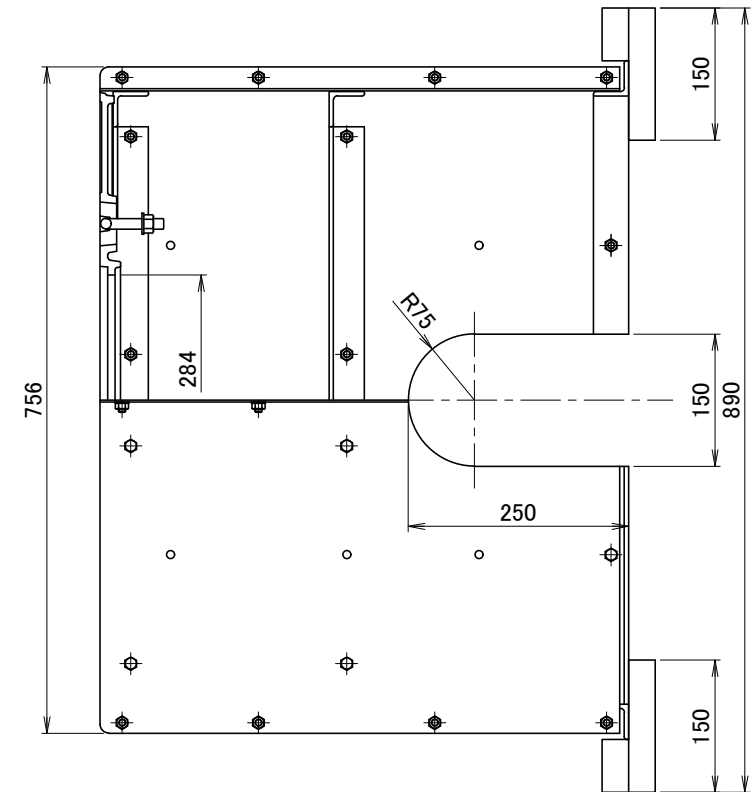

小山市 市章

7	底板	再生プラスチック	4	
6	本体	SGHC,SS400	一式	
5	蝶ボルト	SUS304	6	
4	ステー	SS400	3	
3	子蓋	FCD500	1	
2	親蓋	FCD500	1	
1	蓋	FCD500	3	
符号	部品名称	材質	個数	備考
仕様 4枚蓋 H=600		品番 KSP-14696A-677(底板付き)		
作図年月日 '21.9.2		縮尺 不定		品名 親子式量水器ボックス(大型)
認可 山田	検図 大波	製図 大島	アクアインテック株式会社	